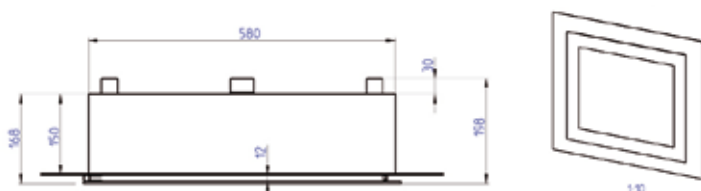

CALIDUS

Calidus 760 rak front, med väggbeslag