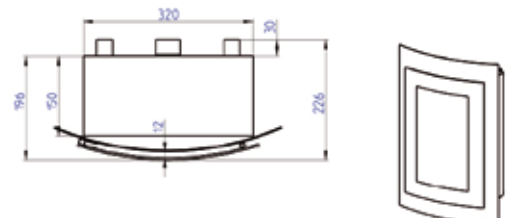

## LUCEO Dekorkaminer med rak front

LUCEO 440 RAK FRONT, BORDEAUX

Mått: 168 mm x 440 mm x 640 mm  
 Art. nr: 60012-968  
 Pris: 5900:-

LUCEO 440 RAK FRONT, VIT

Mått: 168 mm x 440 mm x 640 mm  
 Art. nr: 60012-024  
 Pris: 5900:-

## LUCEO Dekorkaminer med välvd front

LUCEO 430 VÄLVD FRONT, BORDEAUX

Mått: 196 mm x 430 mm x 640 mm  
 Art. nr: 60013-968  
 Pris: 6900:-

LUCEO 430 VÄLVD FRONT, VIT

Mått: 196 mm x 430 mm x 640 mm  
 Art. nr: 60013-024  
 Pris: 6900:-

# LUCEO

Luceo 440 rak front, med väggbeslag.

Luceo 430 välvd front, med väggbeslag.

LUCEO 440 RAK FRONT, ANTRAZIT

Mått: 168 mm x 440 mm x 640 mm  
Art. nr: 60012-966  
Pris: 5900:-

LUCEO 430 VÄLVD FRONT, ANTRAZIT

Mått: 196 mm x 430 mm x 640 mm  
Art. nr: 60013-966  
Pris: 6900:-

GOLVSTATIV – PASSAR ALLA MODELLER

Mått: 450 mm x 450 mm x 300 mm  
Art. nr: 60014-966  
Pris: 1900:-

Vid leverans av Luceo dekorkaminer ingår beslag för vägghängning, brännarbox med skjutbart spjäll, spjällreglage och 1 liter bioetanol.