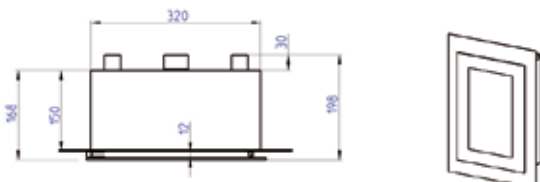

## LUCEO Dekorkaminer med rak front

LUCEO 440 RAK FRONT, BORDEAUX

Mått: 168 mm x 440 mm x 640 mm  
 Art. nr: 60012-968  
 Pris: 5900:-

LUCEO 440 RAK FRONT, VIT

Mått: 168 mm x 440 mm x 640 mm  
 Art. nr: 60012-024  
 Pris: 5900:-

## LUCEO Dekorkaminer med välvd front

LUCEO 430 VÄLVD FRONT, BORDEAUX

Mått: 196 mm x 430 mm x 640 mm  
 Art. nr: 60013-968  
 Pris: 6900:-

LUCEO 430 VÄLVD FRONT, VIT

Mått: 196 mm x 430 mm x 640 mm  
 Art. nr: 60013-024  
 Pris: 6900:-

# LUCEO

Luceo 440 rak front, med väggbeslag.

Luceo 430 välvd front, med väggbeslag.

LUCEO 440 RAK FRONT, ANTRAZIT

Mått: 168 mm x 440 mm x 640 mm  
Art. nr: 60012-966  
Pris: 5900:-

LUCEO 430 VÄLVD FRONT, ANTRAZIT

Mått: 196 mm x 430 mm x 640 mm  
Art. nr: 60013-966  
Pris: 6900:-

GOLVSTATIV – PASSAR ALLA MODELLER

Mått: 450 mm x 450 mm x 300 mm  
Art. nr: 60014-966  
Pris: 1900:-

Vid leverans av Luceo dekorkaminer ingår beslag för vägghängning, brännarbox med skjutbart spjäll, spjällreglage och 1 liter bioetanol.