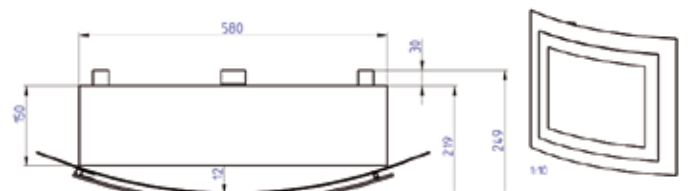

Calidus 750 välvd front, med väggbeslag